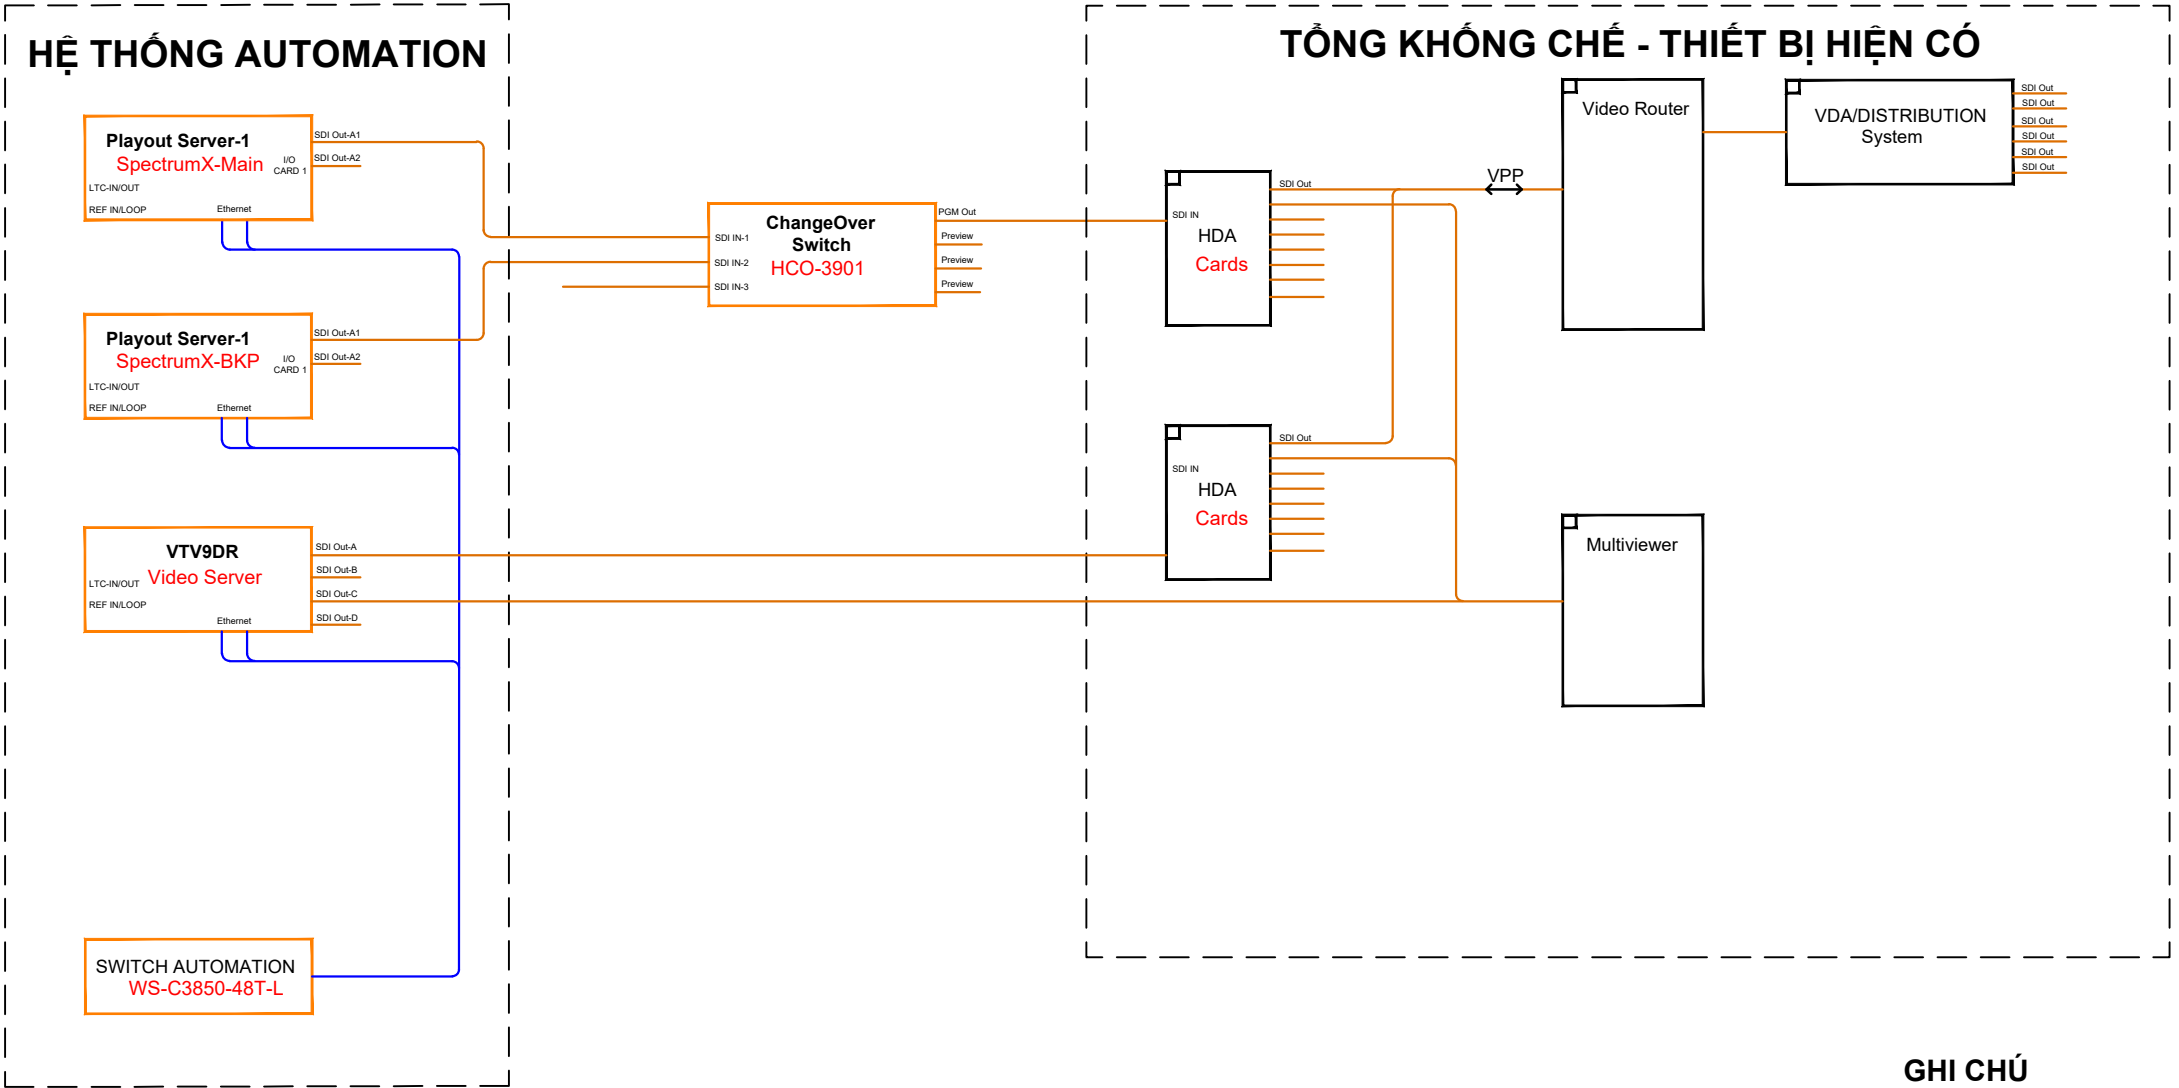

ĐẦU NỐI TÍN HIỆU SDI OUT - TỪ VIDEO SERVER PHÁT SÓNG AUTOMATION

GHI CHÚ

- 1GbE Ethernet
- SDI
- VPP: Video Path Panel
- ▭ Thiết bị hiện có
- ▭ Thiết bị đầu tư mới